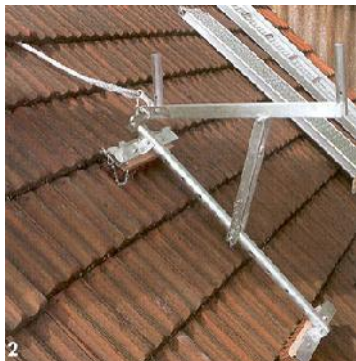

CONSOLE DE TOITURE EN ALUMINIUM / DAKCONSOLE ALU

<u>Réf</u>	<u>Dénomination / Omschrijving</u>
------------	------------------------------------

HB230030003	Console universelle alu réglable
-------------	----------------------------------

	Universele dakladderconsole alu
--	---------------------------------

- ➔ Avec surfaces d'appuis en caoutchoutés. Entraxe des potelets 755 mm et Ø 38 mm
- ➔ Pour inclinaison de toit de 25° à 60°
- ➔ Voorzien van beschermstripps op de steunpunten. Tussenafstand borgpennen 755 mm en Ø 38 mm (andere afmetingen mogelijk)
- ➔ Voor hellingsgraad van 25° tot 60°