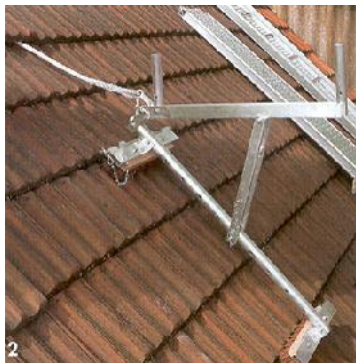

CONSOLE DE TOITURE EN ALUMINIUM / DAKCONSOLE ALU

<u>Réf</u>	<u>Dénomination / Omschrijving</u>
------------	------------------------------------

HB230030003	Console universelle alu réglable
-------------	----------------------------------

	Universele dakladderconsole alu
--	---------------------------------

- Avec surfaces d'appuis en caoutchoutés. Entraxe des potelets 755 mm et Ø 38 mm
- Pour inclinaison de toit de 25° à 60°
- Voorzien van beschermstripps op de steunpunten. Tussenafstand borgpennen 755 mm en Ø 38 mm (andere afmetingen mogelijk)
- Voor hellingsgraad van 25° tot 60°